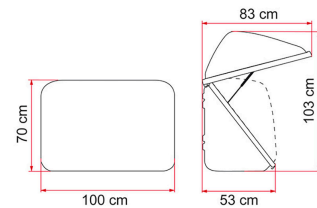

Ultra-Box 320

Code	Omschrijving	Price
04147-01-	Ultra-Box 320	€ 609.00

i De genoemde prijzen zijn adviesverkoopprijzen inclusief BTW 21%. Montage, transport en mogelijke extra kosten niet inbegrepen.

TECHNISCHE GEGEVENS

Omschrijving	Ultra-Box 320
Inhoud	320 l
Afmetingen	88,5x46x62 cm
Buitenafmetingen	100x53x70 cm
Gewicht	12 kg